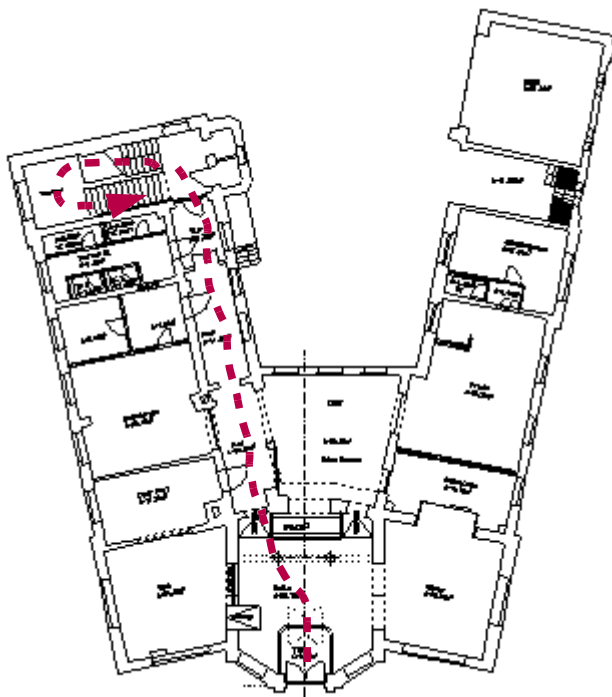

Anfahrt

Autobahn A72 Abfahrt Treuen, dann zum Zentrum , Parken auf dem Postplatz

mit Navigation:

Stadt: Treuen; Postleitzahl: 08233; Land: Sachsen; Straße: Postplatz

Zugang durch
die Schalterhalle,
ins 1.Obergeschoß